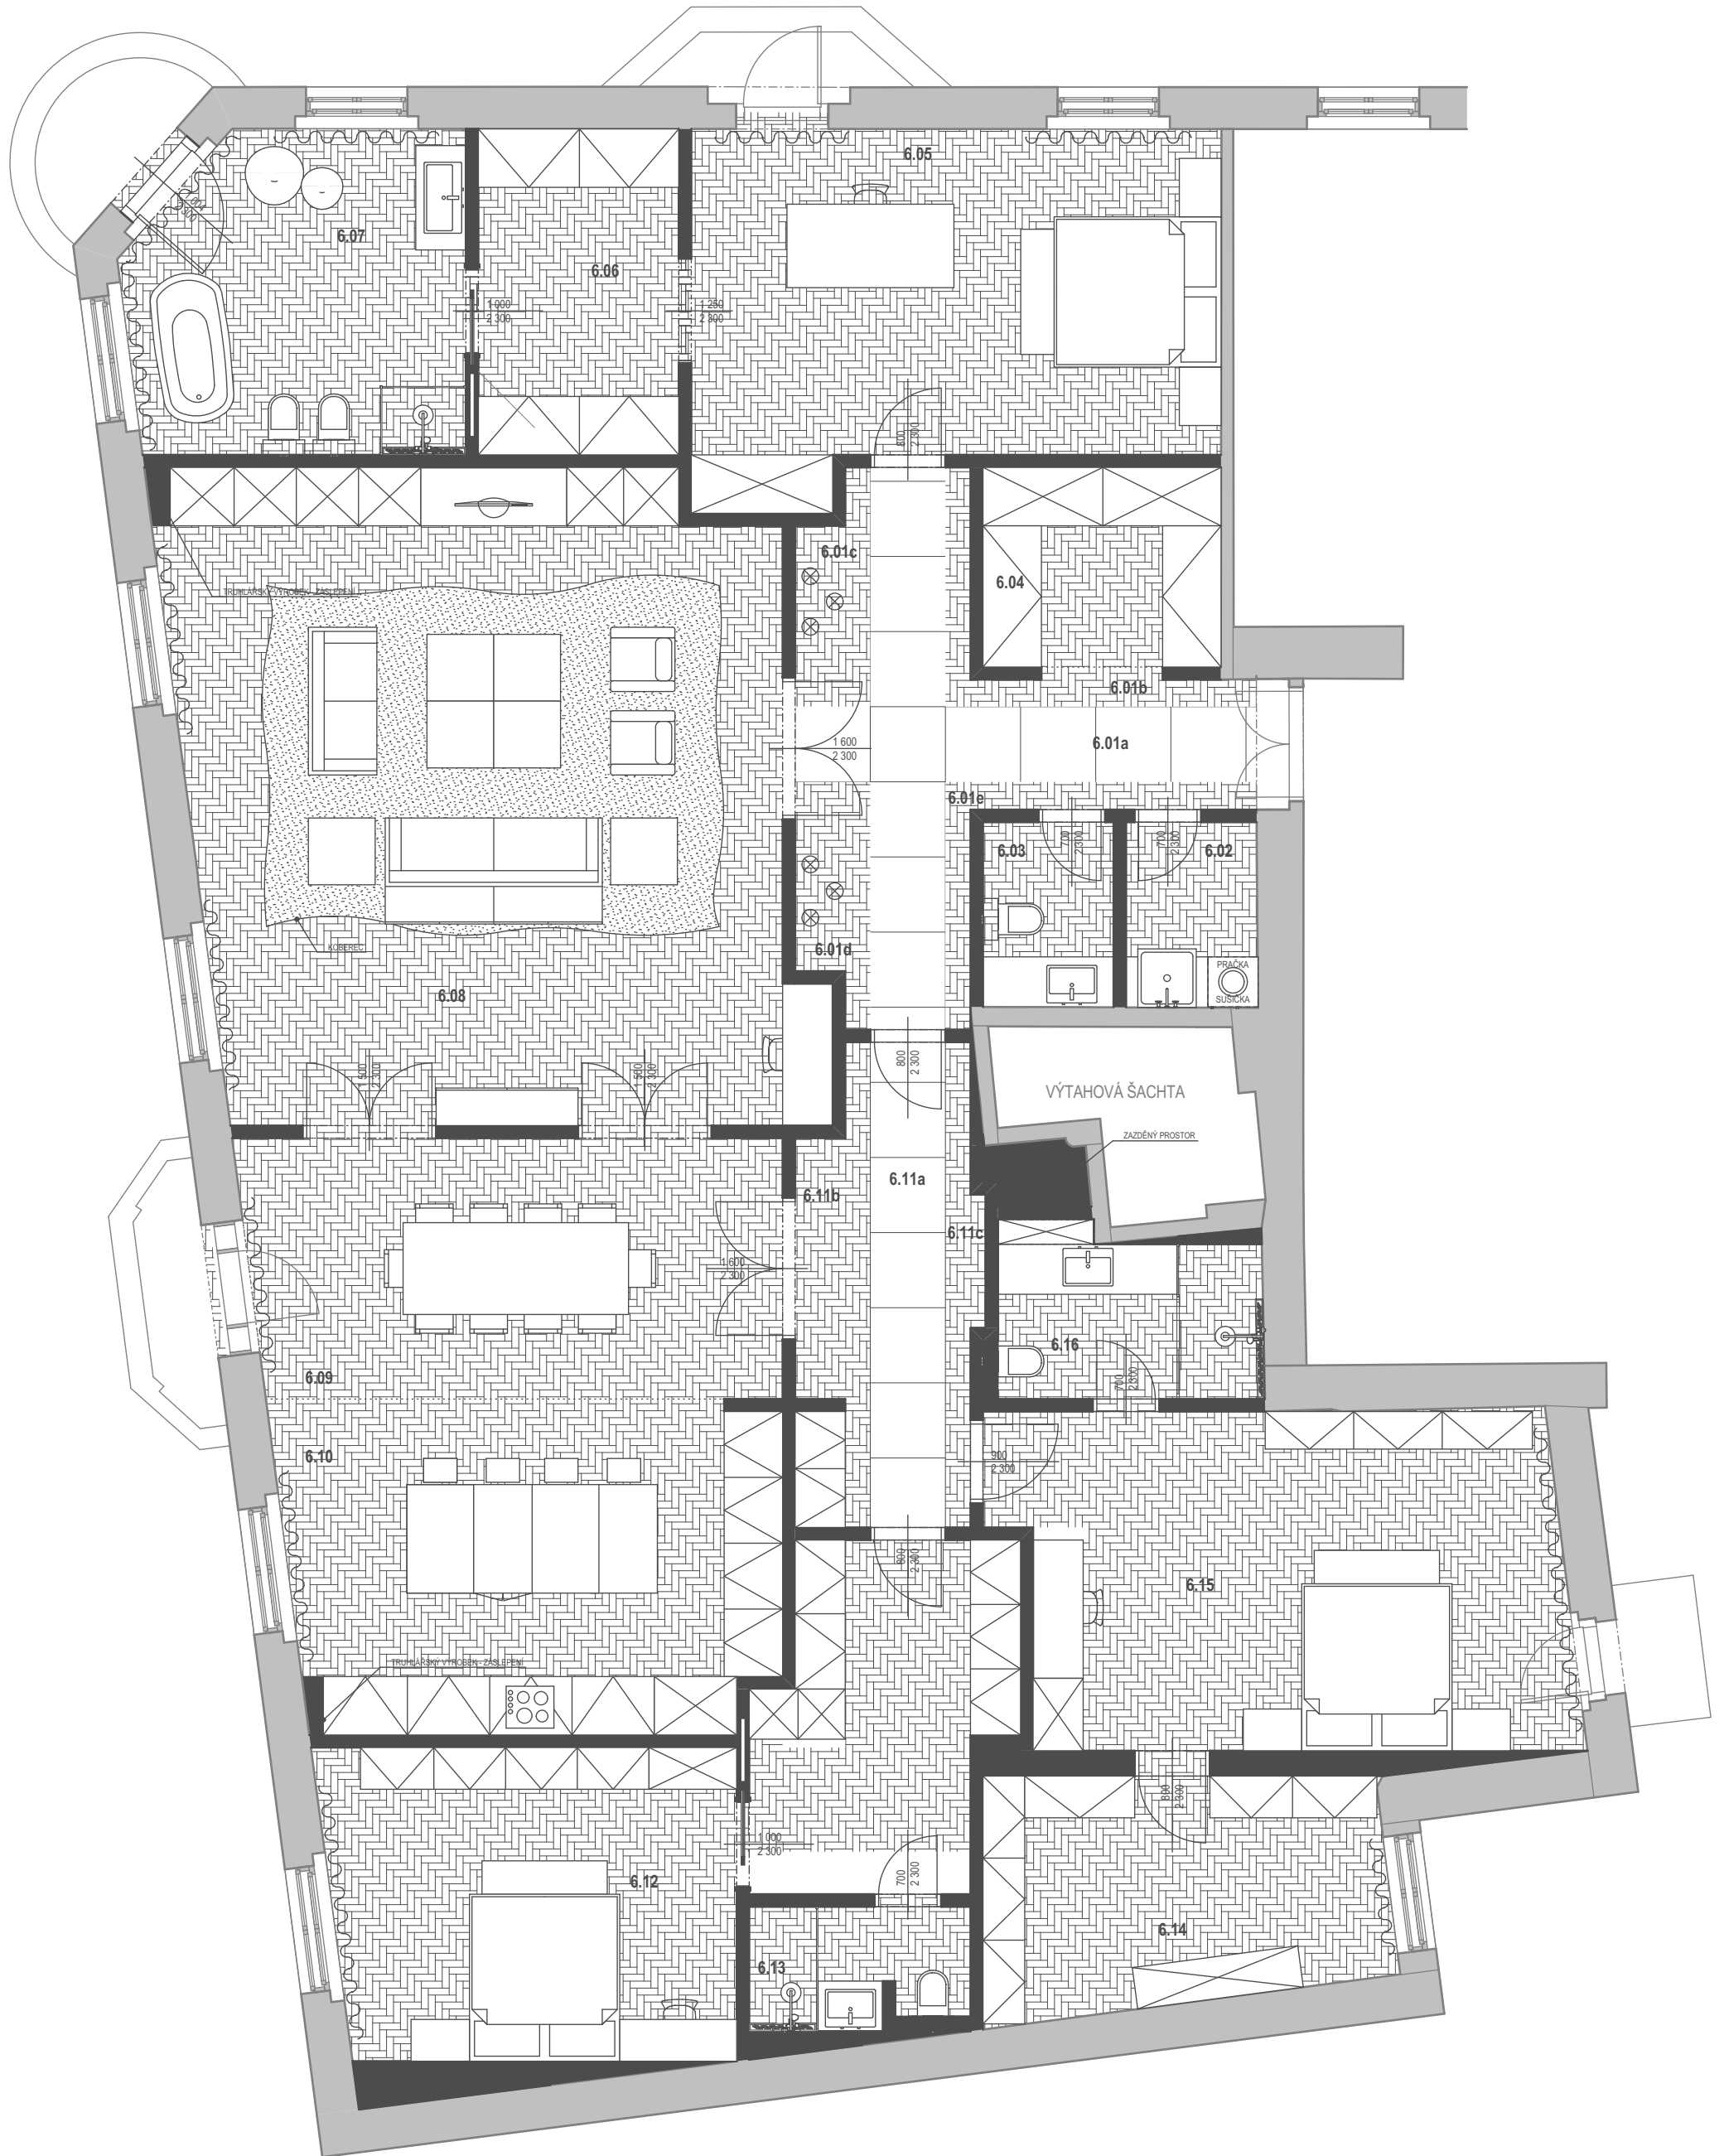

AUTOR: **absolut design.** interior
ABSOLUT DESIGN s.r.o.
IČO: 283 966 26
ČERNOKOSTELECKÁ 616, 251 62 ŘÍČANY
MOB.: +420 776 29 15 10
WWW.ABSOLUT-DESIGN.CZ / TOMAN@ABSOLUT-DESIGN.CZ

ARCHITEKTONICKÝ NÁVRH: KATEŘINA ŠINDELÁŘOVÁ
ODPOVĚDNÝ PROJEKTANT: JAN TOMAN

AKCE: BYT PAŘÍŽSKÁ

STUPEŇ: DOS

OBSAH: PŮDORYS 6.NP - NOVÝ STAV 2

DATUM TISKU:

14.3.2016 / 11:00

MĚŘÍTKO:

1:75

FORMÁT:

2FA4

ČÍSLO VÝKRESU:

D.1.1.B.C.1.2